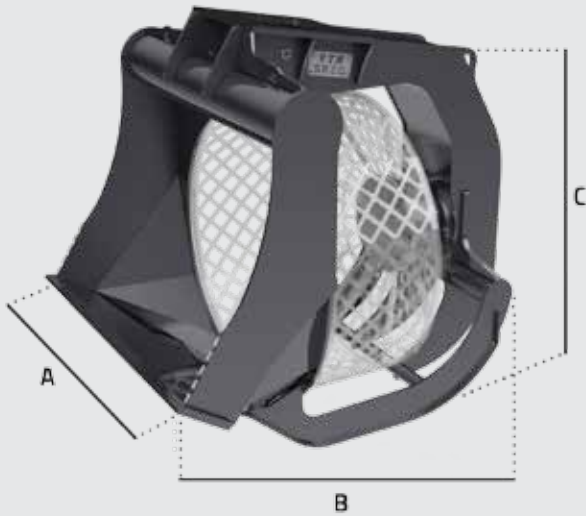

APPLICATIONS

SPARE PARTS

MODEL		SR05	SR07	SR10	SR15	SR20		
A	mm	900	1000	1200	1500	1800		
B	mm	1150	1580	1880	2010	2315		
C	mm	940	1160	1570	1780	2140		
Basket Ø	mm	700	900	1100	1300	1550		
Basket Length	mm	430	592	720	780	850		
m3	m3	0,40	0,75	1	1,50	2,20		
l/min	l/min	25/35	40/50	60/80	60/80	120/140		
bar	bar	130	160	160	160	160		
kg	kg	360	670	1140	1485	2065		
ton	ton	5/10	8/14	13/20	18/26	24/40		
Screening Size								
mm		20x20	30x30	40x40	50x50	60x60	80x80	100x100

SERIE SR - IT

Benna selezionatrice rotativa:

- 5 modelli per escavatori da 5 t a 40 t
- Cesto intercambiabile

SR SERIES - EN

Rotating Screening bucket:

- 5 models for excavators with operating weight from 5 to 40 ton
- Interchangeable meshes for different sizes

SR SERIE - DE

Rotierender Sieblöffel:

- 5 Modelle für Bagger mit Einsatzgewicht von 5 bis 40 Ton
- Auswechselbare Siebkörbe für verschiedene Siebmaße

SERIE SR - FR

Godet trieur rotatif:

- 5 modèles pour pelles de 5 à 40 t
- Panier interchangeable

SERIE SR - ES

Cazo Cribador con Rejilla a Cesto

Rotativo:

- 5 Modelos para escavadoras de 5 a 40 t
- Tambores intercambiables

СЕРИЯ SR - RU

Роторный просеивающий ковш:

- 5 моделей, от 5-ти до 40-ка тонных экскаваторов
- Заменяемая корзина