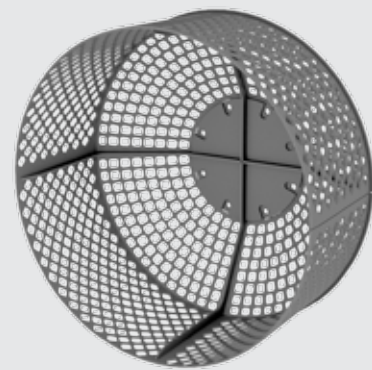

APPLICATIONS

SPARE PARTS

MODEL		SR05	SR07	SR10	SR15	SR20		
A	mm	900	1000	1200	1500	1800		
B	mm	1150	1580	1880	2010	2315		
C	mm	940	1160	1570	1780	2140		
Basket Ø	mm	700	900	1100	1300	1550		
Basket Length	mm	430	592	720	780	850		
m3	m3	0,40	0,75	1	1,50	2,20		
l/min	l/min	25/35	40/50	60/80	60/80	120/140		
bar	bar	130	160	160	160	160		
kg	kg	360	670	1140	1485	2065		
ton	ton	5/10	8/14	13/20	18/26	24/40		
Screening Size								
mm		20x20	30x30	40x40	50x50	60x60	80x80	100x100

SERIE SR - IT

Benna selezionatrice rotativa:

- 5 modelli per escavatori da 5 t a 40 t
- Cesto intercambiabile

SR SERIES - EN

Rotating Screening bucket:

- 5 models for excavators with operating weight from 5 to 40 ton
- Interchangeable meshes for different sizes

SR SERIE - DE

Rotierender Sieblöffel:

- 5 Modelle für Bagger mit Einsatzgewicht von 5 bis 40 Ton
- Auswechselbare Siebkörbe für verschiedene Siebmaße

SERIE SR - FR

Godet trieur rotatif:

- 5 modèles pour pelles de 5 à 40 t
- Panier interchangeable

SERIE SR - ES

Cazo Cribador con Rejilla a Cesto

Rotativo:

- 5 Modelos para escavadoras de 5 a 40 t
- Tambores intercambiables

СЕРИЯ SR - RU

Роторный просеивающий ковш:

- 5 моделей, от 5-ти до 40-ка тонных экскаваторов
- Заменяемая корзина